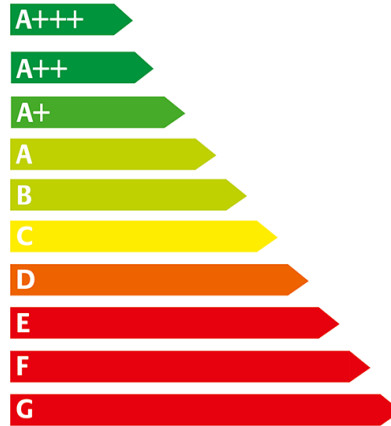

Angaben zum Verbrauch

Kraftstoff PETROL

kombiniert 6,3 l/100km*

niedrig 7,6 l/100km*

mittel 6,1 l/100km*

hoch 5,5 l/100km*

sehr hoch 6,6 l/100km*

CO2 Emissionen kombiniert 142,8 g/km*

**Energieträgerkosten bei einer
Laufleistung von 20.000 km:**

Kraftstoffkosten bei einem Kraftstoffpreis von
1,56 €/l: 1.965,60€