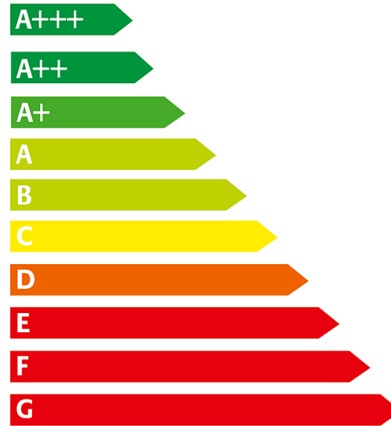

Angaben zum Verbrauch

Kraftstoff PETROL

kombiniert 6,4 l/100km*

CO2 Emissionen kombiniert 144,0 g/km*

**Energieträgerkosten bei einer
Laufleistung von 20.000 km:**

Kraftstoffkosten bei einem Kraftstoffpreis von
1,56 €/l: 1.716,00€