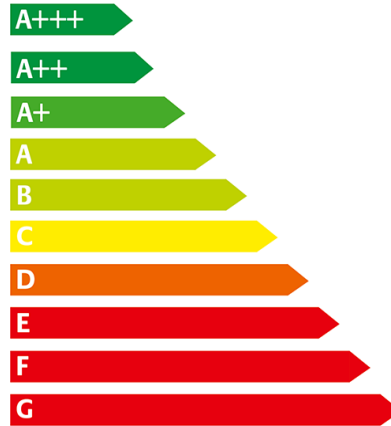

Standort

Autohaus Bauer
Römerstraße 145-147
50389 Wesseling
info@autohausbauer.de
Tel: **02236 89940**

Angaben zum Verbrauch

Kraftstoff PETROL

kombiniert 5,5 l/100km*

CO2 Emissionen kombiniert 126,0 g/km*

**Energieträgerkosten bei einer
Laufleistung von 20.000 km:**

Kraftstoffkosten bei einem Kraftstoffpreis von
1,56 €/l: 1.965,60€

Ausstattung

12V Steckdose	Front Assist	Mittelarmlehne
APPS	Fußgängererkennung	Multifunktionskamera
Aktivkohlefilter	Gegenlenkunterstützung	Multifunktionslenkrad
App-Connect	Gurtanlegekontrolle	Pannenset
Audiosystem MP3-fähig	Heckscheibenwischer	Radio
Beifahrerairbag	Klimaanlage	Regensensor
Berganfahrassistent	Kopfairbags hinten	Reifenkontrollanzeige
Center Airbag	Kopfairbagsystem	Seitenairbags vorn
Center Lock Schalter	LED Scheinwerfer	Seitenaufprallschutz
Colorglas	LED Tagfahrlicht	Servolenkung
DAB Tuner	Laderaumabdeckung	Sitzheizung
Deckenleuchte	Lederlenkrad	Sitzhöhenverstellung
Einparkhilfe hinten	Lenkradverstellung	Start/Stopp Automatic
Einparkhilfe vorne	Leseleuchte(n)	Touchscreen-Display
Erstbesitz	Licht-und-Sicht-Paket	Wegfahrsperr
Fahrerairbag	Lichtsensor	unfallfrei
Freisprecheinrichtung	Life Paket	virtuelle Instrumente