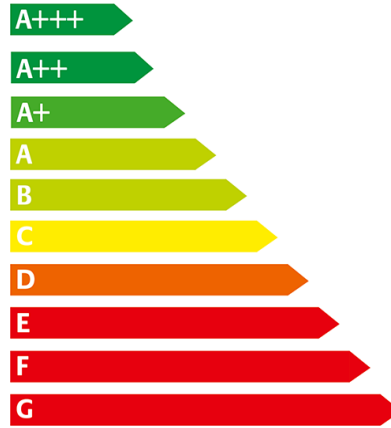

Angaben zum Verbrauch

Kraftstoff ELECTRICITY

kombiniert 14,4 kWh/100km*

CO2 Emissionen kombiniert 0,0 g/km*

**Energieträgerkosten bei einer
Laufleistung von 20.000 km:**

Energiekosten bei einem Energiepreis von 0,30
€/kWh: 0,00€

A+