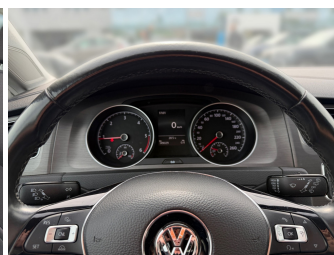

## Fahrzeugausstattung

|                                   |                             |
|-----------------------------------|-----------------------------|
| ABS                               | Alarmanlage                 |
| Allradantrieb                     | Android auto                |
| Anhaengerkupplung                 | Anhängerkupplung schwenkbar |
| Berganfahrassistent               | Bluetooth                   |
| Bordcomputer                      | CD Spieler                  |
| ESP                               | Einparkhilfe                |
| Einparkhilfe Sensoren hinten      | Einparkhilfe Sensoren vorne |
| Fensterheber                      | Freisprecheinrichtung       |
| Geschwindigkeitsbegrenzungsanlage | Kindersitzbefestigung       |
| Klimaautomatik                    | Klimaautomatik              |
| Klimaautomatik 2 zonen            | Lederlenkrad                |
| Leichtmetallfelgen                | Lordosenstütze              |
| Metallic                          | Mittelarmlehne              |
| Multifunktionslenkrad             | Müdigkeitssystem            |
| Nebelscheinwerfer                 | Notrad                      |
| Reifendruckkontrollsystem         | Servolenkung                |
| Sitzheizung                       | Sportfahrwerk               |
| Start Stop Automatik              | Tagfahrlicht                |
| Tempomat                          | Touchscreen                 |
| Traktionskontrolle                | Tuner oder Radio            |
| USB                               | Wegfahrsperrung             |
| Xenonscheinwerfer                 | Zentralverriegelung         |
| bi-xenon-licht                    | elektrische Seitenspiegel   |
| mp3 Schnittstelle                 | umklappbarer Beifahrersitz  |