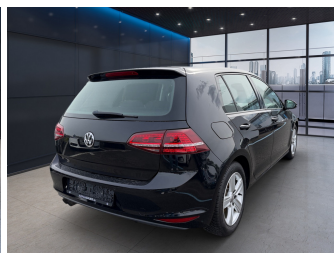

Fahrzeugausstattung

ABS	Alarmanlage
Allradantrieb	Android auto
Anhaengerkupplung	Anhängerkupplung schwenkbar
Berganfahrassistent	Bluetooth
Bordcomputer	CD Spieler
ESP	Einparkhilfe
Einparkhilfe Sensoren hinten	Einparkhilfe Sensoren vorne
Fensterheber	Freisprecheinrichtung
Geschwindigkeitsbegrenzungsanlage	Kindersitzbefestigung
Klimaautomatik	Klimaautomatik
Klimaautomatik 2 zonen	Lederlenkrad
Leichtmetallfelgen	Lordosenstütze
Metallic	Mittelarmlehne
Multifunktionslenkrad	Müdigkeitssystem
Nebelscheinwerfer	Notrad
Reifendruckkontrollsystem	Servolenkung
Sitzheizung	Sportfahrwerk
Start Stop Automatik	Tagfahrlicht
Tempomat	Touchscreen
Traktionskontrolle	Tuner oder Radio
USB	Wegfahrsperrung
Xenonscheinwerfer	Zentralverriegelung
bi-xenon-licht	elektrische Seitenspiegel
mp3 Schnittstelle	umklappbarer Beifahrersitz