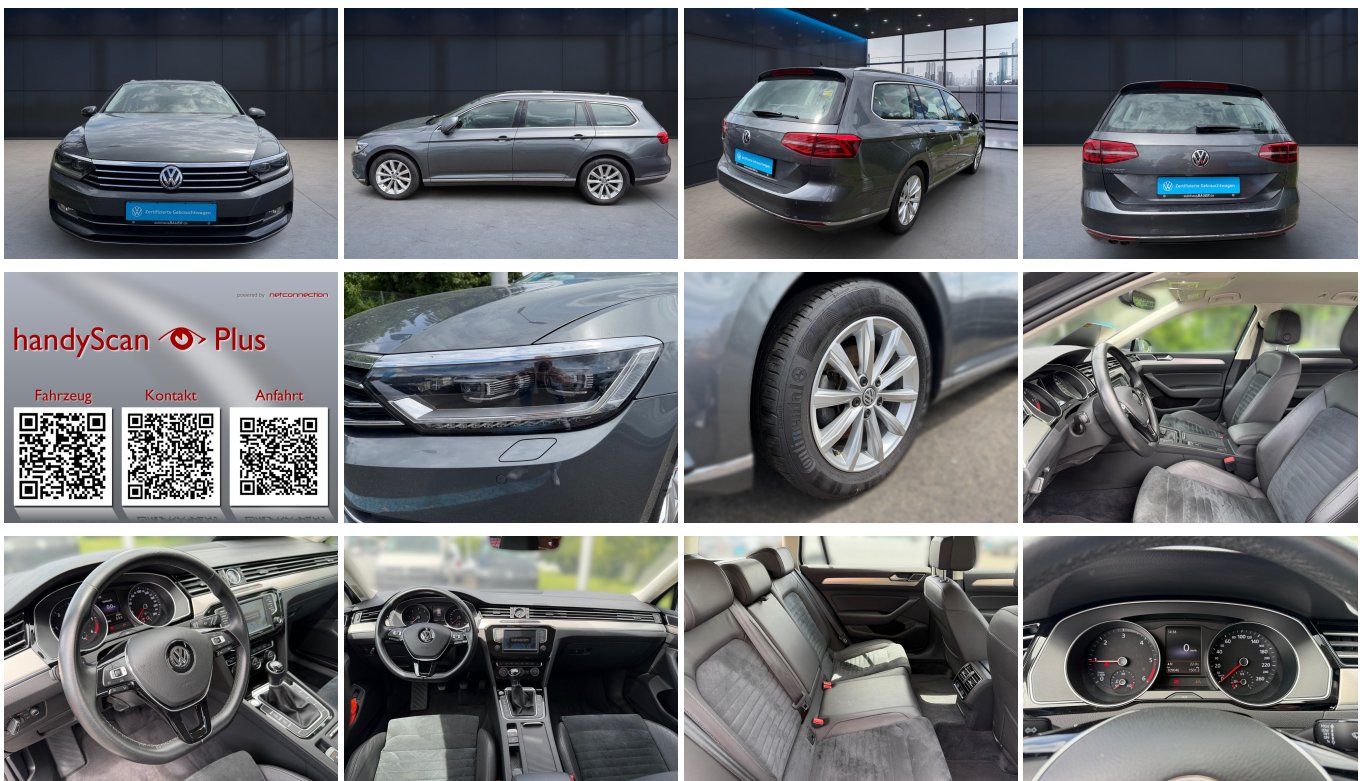

Differenzbesteuert gemäß §25a UStG

Fahrzeugnummer 4547

Schnellinformationen

Fahrzeugart	Gebrauchtfahrzeug	Klasse	Passat
Kategorie	Kombi	Hubraum	1968 cm ³
Erstzulassung	02/2016	Außenfarbe	
Laufleistung	105000 km	Innenfarbe	Andere
Leistung	140 kW (190 PS)	Innenausstattung	Alcantara
Kraftstoffart	Diesel		
Getriebe	Schaltgetriebe		

ABS	Abstandstempomat
Android auto	Berganfahrassistent
Bluetooth	Bordcomputer
CD Spieler	Dachreling
ESP	Einparkhilfe
Einparkhilfe Sensoren hinten	Einparkhilfe Sensoren vorne
Fensterheber	Fernlichtassistent
Freisprecheinrichtung	Gepäckraumabtrennung
Geschwindigkeitsbegrenzungsanlage	Innenspiegel automatisch abbl.
Kindersitzbefestigung	Klimaautomatik
Klimaautomatik	Klimaautomatik 3 zonen
Kurvenlicht	Led-Scheinwerfer
Led-Tagfahrlicht	Lederlenkrad
Leichtmetallfelgen	Lichtsensor
Lordosenstütze	Metallic
Mittelarmlehne	Multifunktionslenkrad
Müdigkeitswarnsystem	Navigationssystem
Nebelscheinwerfer	Notbremsassistent
Regensensor	Reifen-winterreifen
Reifendruckkontrollsystem	Servolenkung
Sitzheizung	Sprachsteuerung
Spurhalteassistent	Start Stop Automatik
Tempomat	Touchscreen
Traktionskontrolle	Tuner oder Radio
USB	Verkehrszeichenerkennung
Wegfahrsperr	Winterpaket
Zentralverriegelung	blendfreies fernlicht (matrix)
elektrische Seitenspiegel	elektrische Sitzeinstellung
head-up display	mp3 Schnittstelle