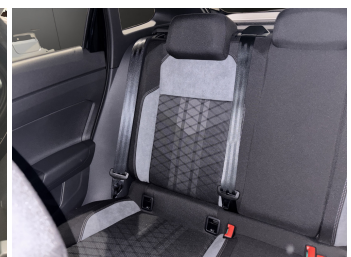

Fahrzeugausstattung

ABS	Berganfahrassistent
Bluetooth	Bordcomputer
Dachreling	ESP
Einparkhilfe Kamera	Fensterheber
Fernlichtassistent	Freisprecheinrichtung
Kindersitzbefestigung	Klimaautomatik
Klimaautomatik	Klimaautomatik 2 zonen
Kurvenlicht	Led-Scheinwerfer
Led-Tagfahrlicht	Lederlenkrad
Leichtmetallfelgen	Lichtsensor
Lordosenstütze	Metallic
Mittelarmlehne	Multifunktionslenkrad
Müdigkeitswarnsystem	Navigationssystem
Nebelscheinwerfer	Notrufsystem
Pannenkitt	Reifen-allwetterreifen
Reifendruckkontrollsystem	Schaltwippen
Servolenkung	Sitzheizung
Sportsitze	Start Stop Automatik
Touchscreen	Traktionskontrolle
Tuner oder Radio	USB
Wegfahrsperr	ambientes Licht
blendfreies fernlicht (matrix)	dab-radio
elektrische Seitenspiegel	induktionsladen Smartphones
mp3 Schnittstelle	volldigitales Kombiinstrument