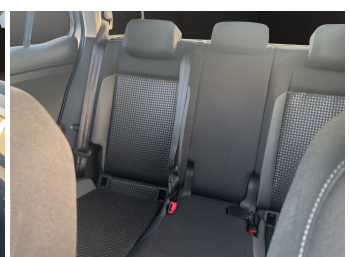

## Fahrzeugausstattung

ABS	Abstandstempomat
Android auto	Apple carplay
Berganfahrassistent	Bluetooth
Bordcomputer	Dachreling
ESP	Einparkhilfe
Einparkhilfe Sensoren hinten	Einparkhilfe Sensoren vorne
Fensterheber	Fernlichtassistent
Freisprecheinrichtung	Geschwindigkeitsbegrenzungsanlage
Innenspiegel automatisch abbl.	Kindersitzbefestigung
Klimaautomatik	Klimaautomatik
Klimaautomatik 2 zonen	Lederlenkrad
Leichtmetallfelgen	Lichtsensor
Lordosenstütze	Metallic
Mittelarmlehne	Multifunktionslenkrad
Musikstreaming integriert	Müdigkeitswarnsystem
Navigationssystem	Nebelscheinwerfer
Notbremsassistent	Notrufsystem
Pannenkitt	Regensensor
Reifendruckkontrollsystem	Servolenkung
Sitzheizung	Spurhalteassistent
Start Stop Automatik	Tagfahrlicht
Tempomat	Touchscreen
Traktionskontrolle	Tuner oder Radio
USB	Verkehrszeichenerkennung
Wegfahrsperr	Zentralverriegelung
ambientes Licht	dab-radio
elektrische Seitenspiegel	mp3 Schnittstelle
umklappbarer Beifahrersitz	