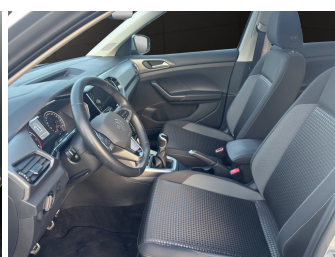

Fahrzeugausstattung

ABS	Abstandstempomat
Android auto	Apple carplay
Berganfahrassistent	Bluetooth
Bordcomputer	Dachreling
ESP	Einparkhilfe
Einparkhilfe Sensoren hinten	Einparkhilfe Sensoren vorne
Fensterheber	Fernlichtassistent
Freisprecheinrichtung	Geschwindigkeitsbegrenzungsanlage
Innenspiegel automatisch abbl.	Kindersitzbefestigung
Klimaautomatik	Klimaautomatik
Klimaautomatik 2 zonen	Lederlenkrad
Leichtmetallfelgen	Lichtsensor
Lordosenstütze	Metallic
Mittelarmlehne	Multifunktionslenkrad
Musikstreaming integriert	Müdigkeitswarnsystem
Navigationssystem	Nebelscheinwerfer
Notbremsassistent	Notrufsystem
Pannenkitt	Regensensor
Reifendruckkontrollsystem	Servolenkung
Sitzheizung	Spurhalteassistent
Start Stop Automatik	Tagfahrlicht
Tempomat	Touchscreen
Traktionskontrolle	Tuner oder Radio
USB	Verkehrszeichenerkennung
Wegfahrsperr	Zentralverriegelung
ambientes Licht	dab-radio
elektrische Seitenspiegel	mp3 Schnittstelle
umklappbarer Beifahrersitz