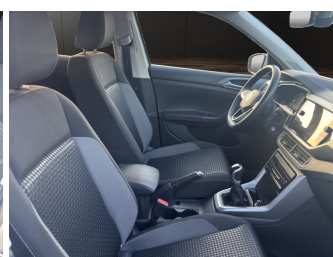

Neu & Gebrauchtwagen
Sebastian Schwahn
02236 / 89 94-60

anfragen@autohausbauer.de

Neu & Gebrauchtwagen
Daniel Ott
02236 / 89 94-60

anfragen@autohausbauer.de

Umwelt und Normen

Fahrzeugausstattung

ABS	Abstandstempomat
Android auto	Apple carplay
Berganfahrassistent	Bluetooth
Bordcomputer	Dachreling
ESP	Einparkhilfe
Einparkhilfe Sensoren hinten	Einparkhilfe Sensoren vorne
Fensterheber	Fernlichtassistent
Freisprecheinrichtung	Geschwindigkeitsbegrenzungsanlage
Innenspiegel automatisch abbl.	Kindersitzbefestigung
Klimaautomatik	Klimaautomatik
Klimaautomatik 2 zonen	Lederlenkrad
Leichtmetallfelgen	Lichtsensor
Lordosenstütze	Metallic
Mittelarmlehne	Multifunktionslenkrad
Musikstreaming integriert	Müdigkeitswarnsystem
Navigationssystem	Nebelscheinwerfer
Notbremsassistent	Notrufsystem
Pannenkitt	Regensensor
Reifendruckkontrollsystem	Servolenkung
Sitzheizung	Spurhalteassistent
Start Stop Automatik	Tagfahrlicht
Tempomat	Touchscreen
Traktionskontrolle	Tuner oder Radio
USB	Verkehrszeichenerkennung
Wegfahrsperr	Zentralverriegelung
ambientes Licht	dab-radio
elektrische Seitenspiegel	mp3 Schnittstelle
umklappbarer Beifahrersitz	