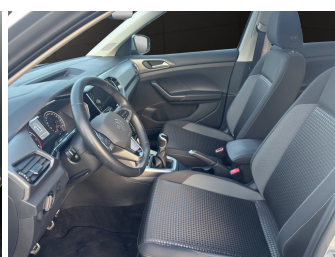

Neu & Gebrauchtwagen
Sebastian Schwahn
02236 / 89 94-60

anfragen@autohausbauer.de

Neu & Gebrauchtwagen
Daniel Ott
02236 / 89 94-60

anfragen@autohausbauer.de

Umwelt und Normen

Fahrzeugausstattung

ABS	Abstandstempomat
Android auto	Apple carplay
Berganfahrassistent	Bluetooth
Bordcomputer	Dachreling
ESP	Einparkhilfe
Einparkhilfe Sensoren hinten	Einparkhilfe Sensoren vorne
Fensterheber	Fernlichtassistent
Freisprecheinrichtung	Geschwindigkeitsbegrenzungsanlage
Innenspiegel automatisch abbl.	Kindersitzbefestigung
Klimaautomatik	Klimaautomatik
Klimaautomatik 2 zonen	Lederlenkrad
Leichtmetallfelgen	Lichtsensor
Lordosenstütze	Metallic
Mittelarmlehne	Multifunktionslenkrad
Musikstreaming integriert	Müdigkeitswarnsystem
Navigationssystem	Nebelscheinwerfer
Notbremsassistent	Notrufsystem
Pannenkitt	Regensensor
Reifendruckkontrollsystem	Servolenkung
Sitzheizung	Spurhalteassistent
Start Stop Automatik	Tagfahrlicht
Tempomat	Touchscreen
Traktionskontrolle	Tuner oder Radio
USB	Verkehrszeichenerkennung
Wegfahrsperr	Zentralverriegelung
ambientes Licht	dab-radio
elektrische Seitenspiegel	mp3 Schnittstelle
umklappbarer Beifahrersitz	