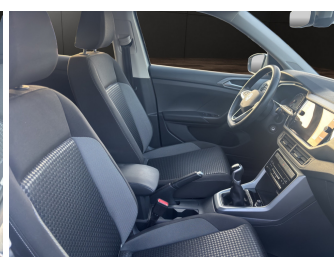

## Fahrzeugausstattung

ABS	Abstandstempomat
Android auto	Apple carplay
Berganfahrassistent	Bluetooth
Bordcomputer	Dachreling
ESP	Einparkhilfe
Einparkhilfe Sensoren hinten	Einparkhilfe Sensoren vorne
Fensterheber	Fernlichtassistent
Freisprecheinrichtung	Geschwindigkeitsbegrenzungsanlage
Innenspiegel automatisch abbl.	Kindersitzbefestigung
Klimaautomatik	Klimaautomatik
Klimaautomatik 2 zonen	Lederlenkrad
Leichtmetallfelgen	Lichtsensor
Lordosenstütze	Metallic
Mittelarmlehne	Multifunktionslenkrad
Musikstreaming integriert	Müdigkeitswarnsystem
Navigationssystem	Nebelscheinwerfer
Notbremsassistent	Notrufsystem
Pannenkitt	Regensensor
Reifendruckkontrollsystem	Servolenkung
Sitzheizung	Spurhalteassistent
Start Stop Automatik	Tagfahrlicht
Tempomat	Touchscreen
Traktionskontrolle	Tuner oder Radio
USB	Verkehrszeichenerkennung
Wegfahrsperr	Zentralverriegelung
ambientes Licht	dab-radio
elektrische Seitenspiegel	mp3 Schnittstelle
umklappbarer Beifahrersitz	