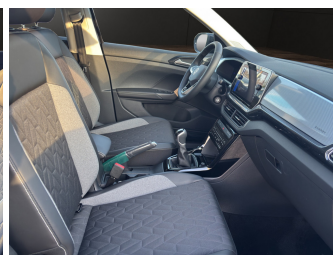

Fahrzeugausstattung

ABS	Abstandstempomat
Berganfahrassistent	Bluetooth
Bordcomputer	Dachreling
ESP	Einparkhilfe
Einparkhilfe Kamera	Einparkhilfe Sensoren hinten
Einparkhilfe Sensoren vorne	Fensterheber
Freisprecheinrichtung	Geschwindigkeitsbegrenzungsanlage
Kindersitzbefestigung	Led-Scheinwerfer
Led-Tagfahrlicht	Lederlenkrad
Lichtsensoren	Lordosenstütze
Metallic	Mittelarmlehne
Multifunktionslenkrad	Müdigkeitswarnsystem
Navigationssystem	Notrufsystem
Pannenkitt	Reifen-allwetterreifen
Reifendruckkontrollsystem	Servolenkung
Spurhalteassistent	Spurwechselassistent
Start Stop Automatik	Tempomat
Touchscreen	Traktionskontrolle
Tuner oder Radio	USB
Wegfahrsperrung	Zentralverriegelung
dab-radio	elektrische Seitenspiegel
induktionsladen Smartphones	keine
keine	mp3 Schnittstelle
umklappbarer Beifahrersitz	volldigitales Kombiinstrument