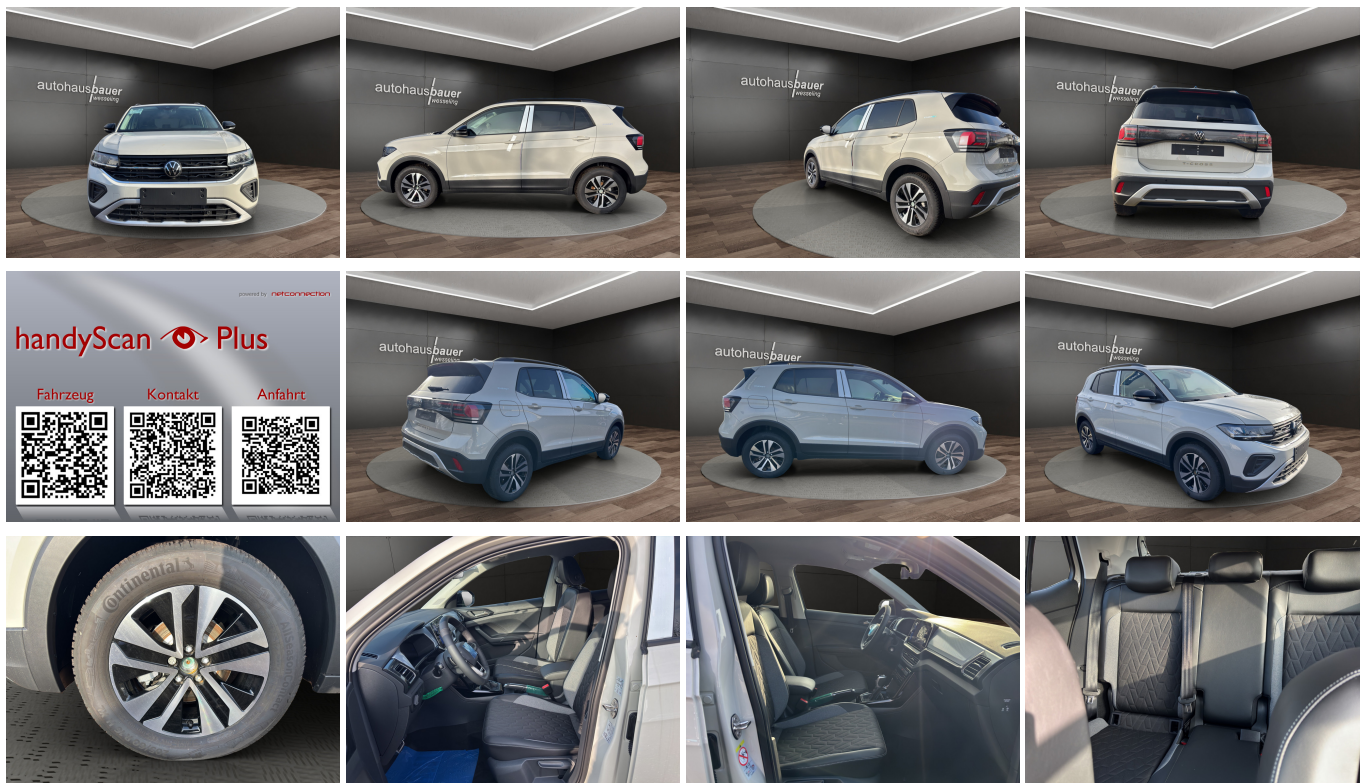

Tel: 02236 - 899410

E-mail: info@autohausbauer.de

Schnellinformationen

Fahrzeugart	Neufahrzeug	Klasse	TCross
Kategorie	SUV/Geländewagen/Pic kup	Hubraum	999 cm ³
Erstzulassung		Außenfarbe	
Laufleistung	0 km	Innenfarbe	Andere
Leistung	85 kW (116 PS)	Innenausstattung	Andere
Kraftstoffart	Benzin		
Getriebe	Automatik		

VW Neuwagen

Hannelore Breuer

02236 / 89 94-60

anfragen@autohausbauer.de

Umwelt und Normen

Energieverbrauch (kombiniert) in l/100 km:	5,8
CO ₂ -Emissionen (kombiniert) in g/km:	131,0
CO ₂ -Klasse:	D

Fahrzeugausstattung

ABS	Abstandstempomat
Berganfahrassistent	Bluetooth
Bordcomputer	Dachreling
ESP	Einparkhilfe
Einparkhilfe Kamera	Einparkhilfe Sensoren hinten
Einparkhilfe Sensoren vorne	Fensterheber
Freisprecheinrichtung	Geschwindigkeitsbegrenzungsanlage
Kindersitzbefestigung	Led-Scheinwerfer
Led-Tagfahrlicht	Lederlenkrad
Lichtsensoren	Lordosenstütze
Mittelarmlehne	Multifunktionslenkrad
Müdigkeitswarnsystem	Navigationsystem
Notrufsystem	Pannenkitt
Reifen-allwetterreifen	Reifendruckkontrollsystem
Schaltwippen	Servolenkung
Spurhalteassistent	Spurwechselassistent
Start Stop Automatik	Tempomat
Touchscreen	Traktionskontrolle
Tuner oder Radio	USB
Wegfahrsperrung	Zentralverriegelung
dab-radio	elektrische Seitenspiegel
induktionsladen Smartphones	keine
keine	mp3 Schnittstelle
umklappbarer Beifahrersitz	volldigitales Kombiinstrument