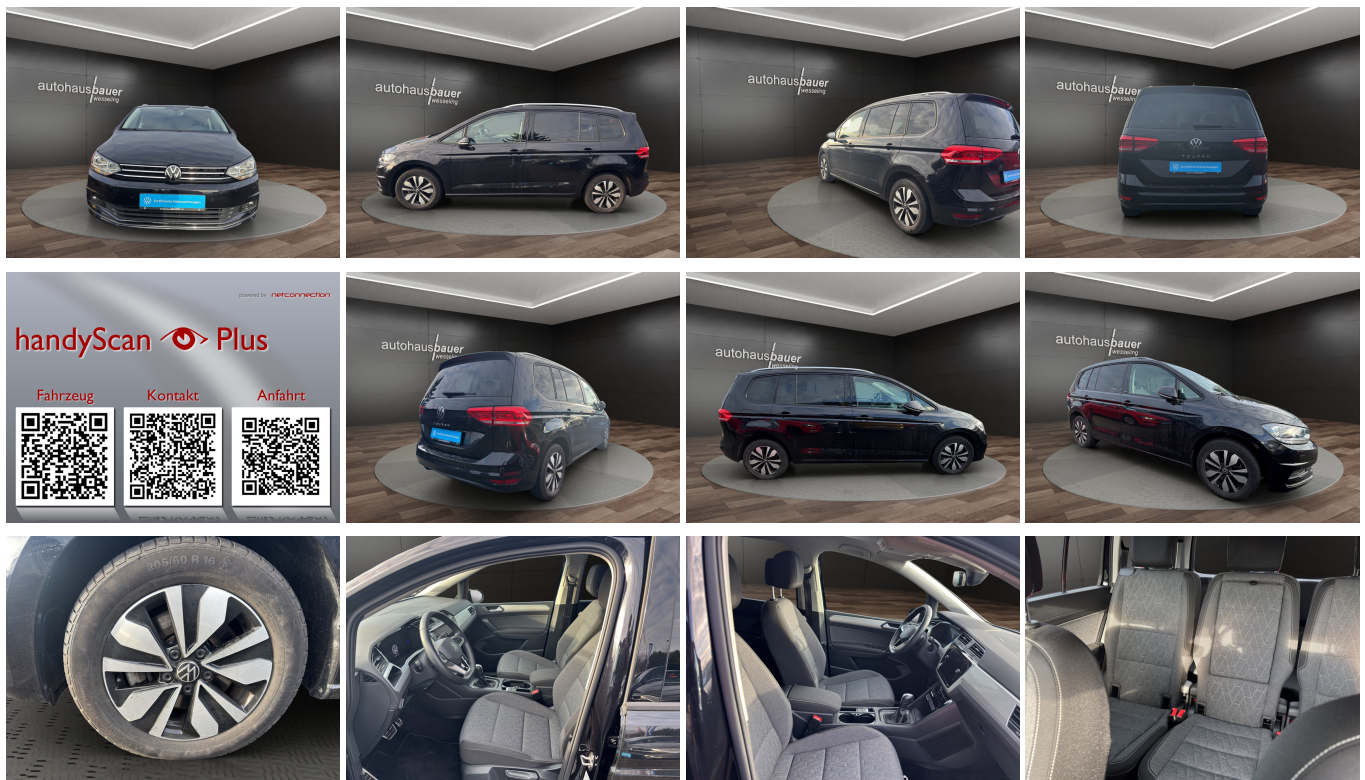

ABS	Abstandstempomat
Android auto	Anhaengerkupplung
Anhaengerkupplung schwenkbar	Apple carplay
Berganfahrassistent	Bluetooth
Bordcomputer	Dachreling
ESP	Einparkhilfe
Einparkhilfe Sensoren hinten	Einparkhilfe Sensoren vorne
Fensterheber	Fernlichtassistent
Freisprecheinrichtung	Gepackraumabtrennung
Innenspiegel automatisch abbl.	Kindersitzbefestigung
Klimaautomatik	Klimaautomatik
Klimaautomatik 3 zonen	Leichtmetallfelgen
Lichtsensoren	Lordosenstutze
Metallic	Mittelarmlehne
Musikstreaming integriert	Mu'digkeitswarnsystem
Navigationssystem	Nebelscheinwerfer
Notbremsassistent	Pannenkitt
Regensensor	Reifendruckkontrollsystem
Servolenkung	Sitzheizung
Sprachsteuerung	Spurhalteassistent
Spurwechselassistent	Start Stop Automatik
Tagfahrlicht	Tempomat
Touchscreen	Traktionskontrolle
Tuner oder Radio	USB
Verkehrszeichenerkennung	Wegfahrsperr
Zentralverriegelung	ambientes Licht
dab-radio	elektrische Heckklappe
elektrische Seitenspiegel	induktionsladen Smartphones
mp3 Schnittstelle	umklappbarer Beifahrersitz
volldigitales Kombiinstrument	