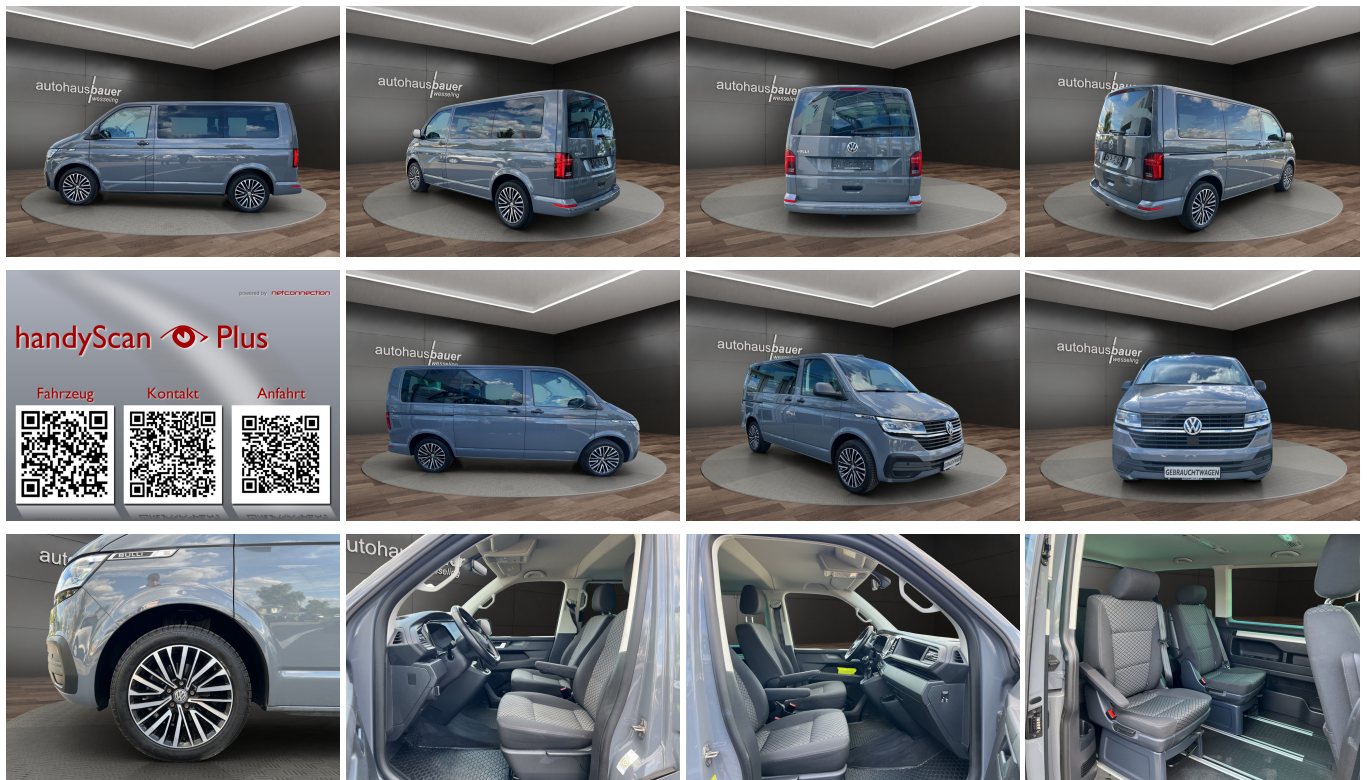

Unser Angebotspreis:

32.570,-€

27.370,- € netto

19% MwSt ausweisbar

Fahrzeugnummer 4202H

Schnellinformationen

Fahrzeugart	Gebrauchtfahrzeug	Klasse	Multivan
Kategorie	Van/Kleinbus	Hubraum	1968 cm ³
Erstzulassung	11/2020	Außenfarbe	
Laufleistung	171464 km	Innenfarbe	Schwarz
Leistung	110 kW (150 PS)	Innenausstattung	Stoff
Kraftstoffart	Diesel		
Getriebe	Automatik		

Neu & Gebrauchtwagen
Sebastian Schwahn
02236 / 89 94-60

anfragen@autohausbauer.de

Neu & Gebrauchtwagen
Daniel Ott
02236 / 89 94-60

anfragen@autohausbauer.de

Umwelt und Normen

Fahrzeugausstattung

ABS	Anhaengerkupplung
Anhaengerkupplung abnehmbar	Apple carplay
Berganfahrassistent	Bluetooth
Bordcomputer	ESP
Einparkhilfe	Einparkhilfe Sensoren hinten
Einparkhilfe Sensoren vorne	Fensterheber
Freisprecheinrichtung	Geschwindigkeitsbegrenzungsanlage
Innenspiegel automatisch abbl.	Klimaautomatik
Klimaautomatik	Klimaautomatik 3 zonen
Led-Scheinwerfer	Led-Tagfahrlicht
Lederlenkrad	Leichtmetallfelgen
Lordosenstutze	Mittelarmlehne
Multifunktionslenkrad	Musikstreaming integriert
Mu'digkeitswarnsystem	Navigationssystem
Notrufsystem	Pannenkitt
Regensensor	Reifen-winterreifen
Reifendruckkontrollsystem	Schiebetu'r
Schiebetu'r rechts	Servolenkung
Sitzheizung	Sprachsteuerung
Spurwechselassistent	Start Stop Automatik
Tempomat	Touchscreen
Traktionskontrolle	Tuner oder Radio
USB	Wegfahrsperr
Zentralverriegelung	dab-radio
elektrische Heckklappe	elektrische Seitenspiegel
mp3 Schnittstelle	