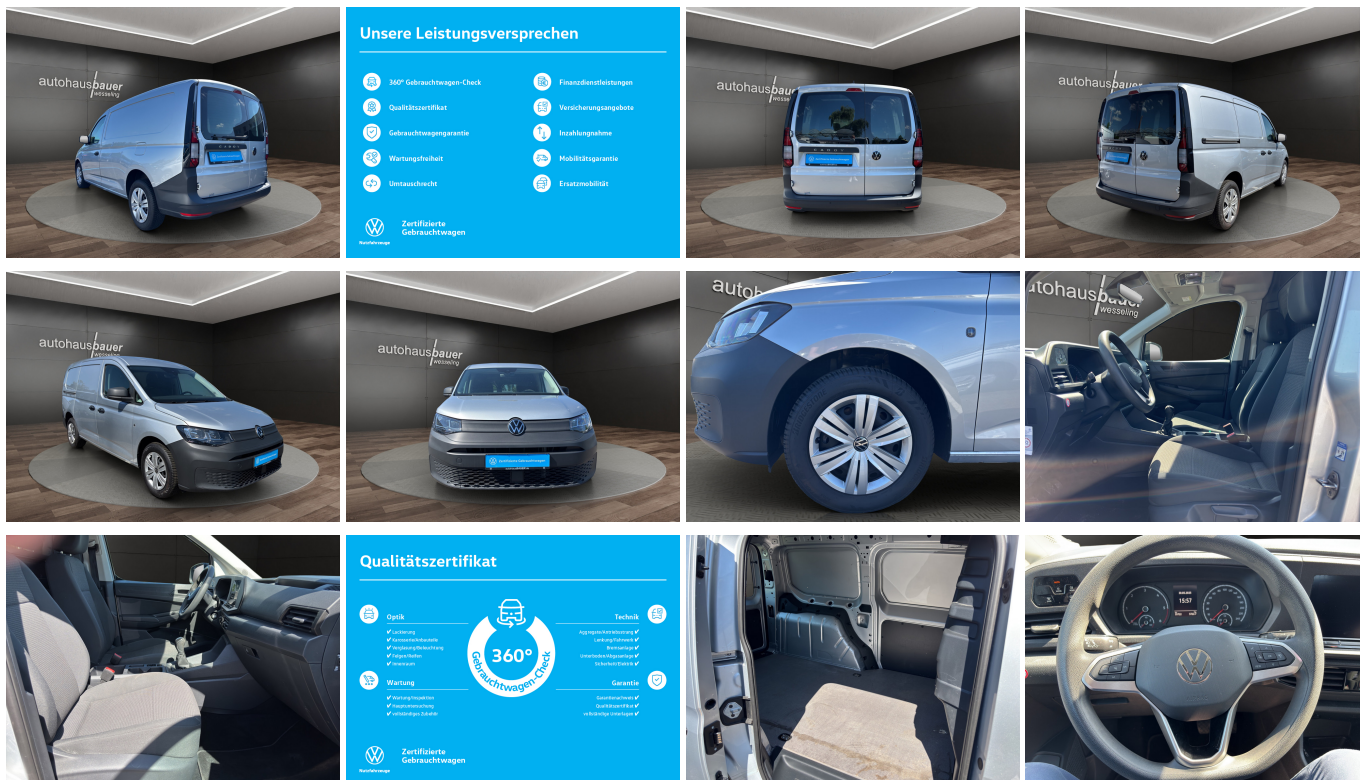

19% MwSt ausweisbar

Fahrzeugnummer 4148

Schnellinformationen

Fahrzeugart	Gebrauchtfahrzeug	Klasse	Caddy
Kategorie	Transporter Kasten	Hubraum	1968 cm ³
Erstzulassung	01/2022	Außenfarbe	
Laufleistung	35721 km	Innenfarbe	Schwarz
Leistung	75 kW (102 PS)	Innenausstattung	Stoff
Kraftstoffart	Diesel		
Getriebe	Schaltgetriebe		

Neu & Gebrauchtwagen
Daniel Ott

02236 / 89 94-60

anfragen@autohausbauer.de

Neu & Gebrauchtwagen
Sebastian Schwahn

02236 / 89 94-60

anfragen@autohausbauer.de

Umwelt und Normen

Fahrzeugausstattung

ABS	Berganfahrassistent
Bordcomputer	ESP
Einparkhilfe	Einparkhilfe Sensoren hinten
Fensterheber	Geschwindigkeitsbegrenzungsanlage
Innenspiegel automatisch abbl.	Klimaautomatik
Klimaautomatik	Klimaautomatik 2 zonen
Lederlenkrad	Lichtsensor
Metallic	Multifunktionslenkrad
Müdigkeitswarnsystem	Notrufsystem
Pannenkitt	Qualitaetssiegel
Reifen-allwetterreifen	Schiebetür
Schiebetür rechts	Servolenkung
Start Stop Automatik	Tagfahrlicht
Tempomat	Traktionskontrolle
Tuner oder Radio	USB
Wegfahrsperr	Zentralverriegelung
dab-radio	elektrische Seitenspiegel