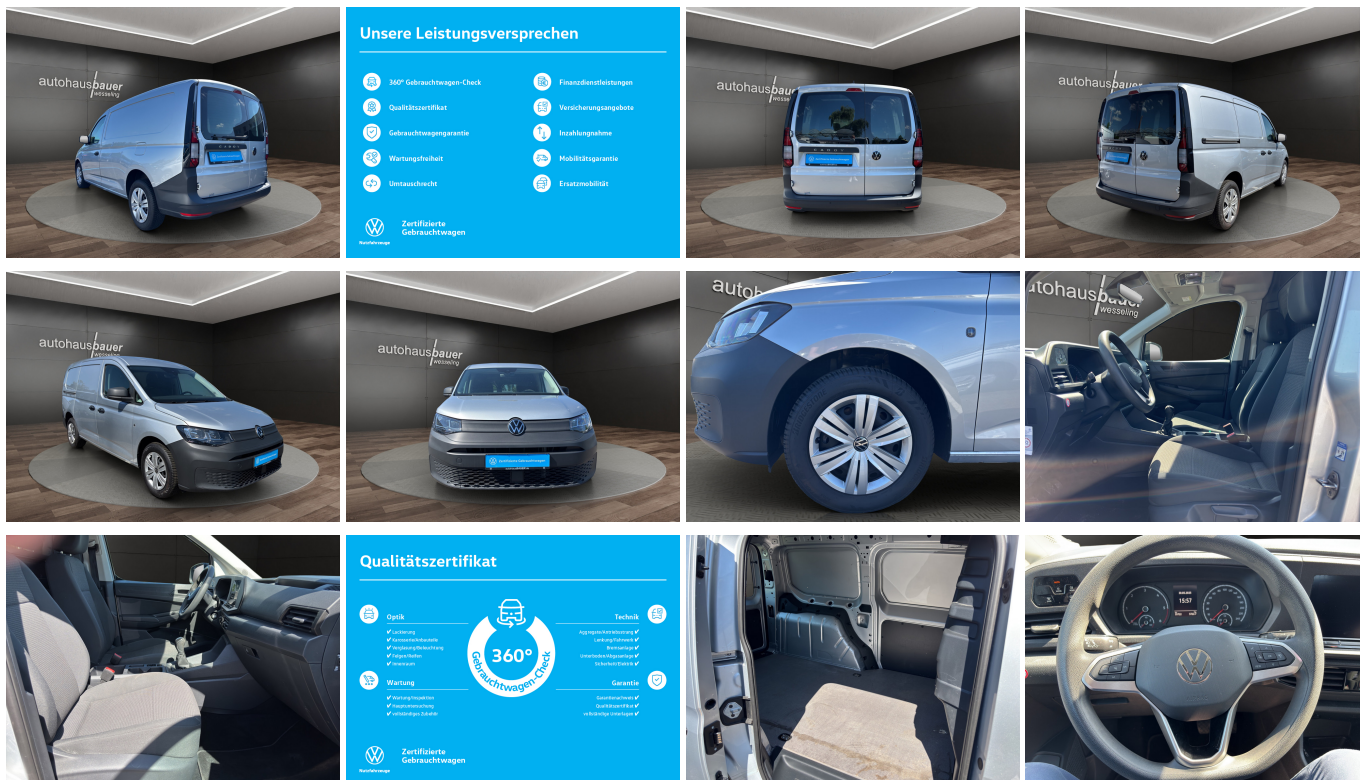

### Schnellinformationen

Fahrzeugart	Gebrauchtfahrzeug	Klasse	Caddy
Kategorie	Transporter Kasten	Hubraum	1968 cm <sup>3</sup>
Erstzulassung	01/2022	Außenfarbe	
Laufleistung	35721 km	Innenfarbe	Schwarz
Leistung	75 kW (102 PS)	Innenausstattung	Stoff
Kraftstoffart	Diesel		
Getriebe	Schaltgetriebe		

### Umwelt und Normen