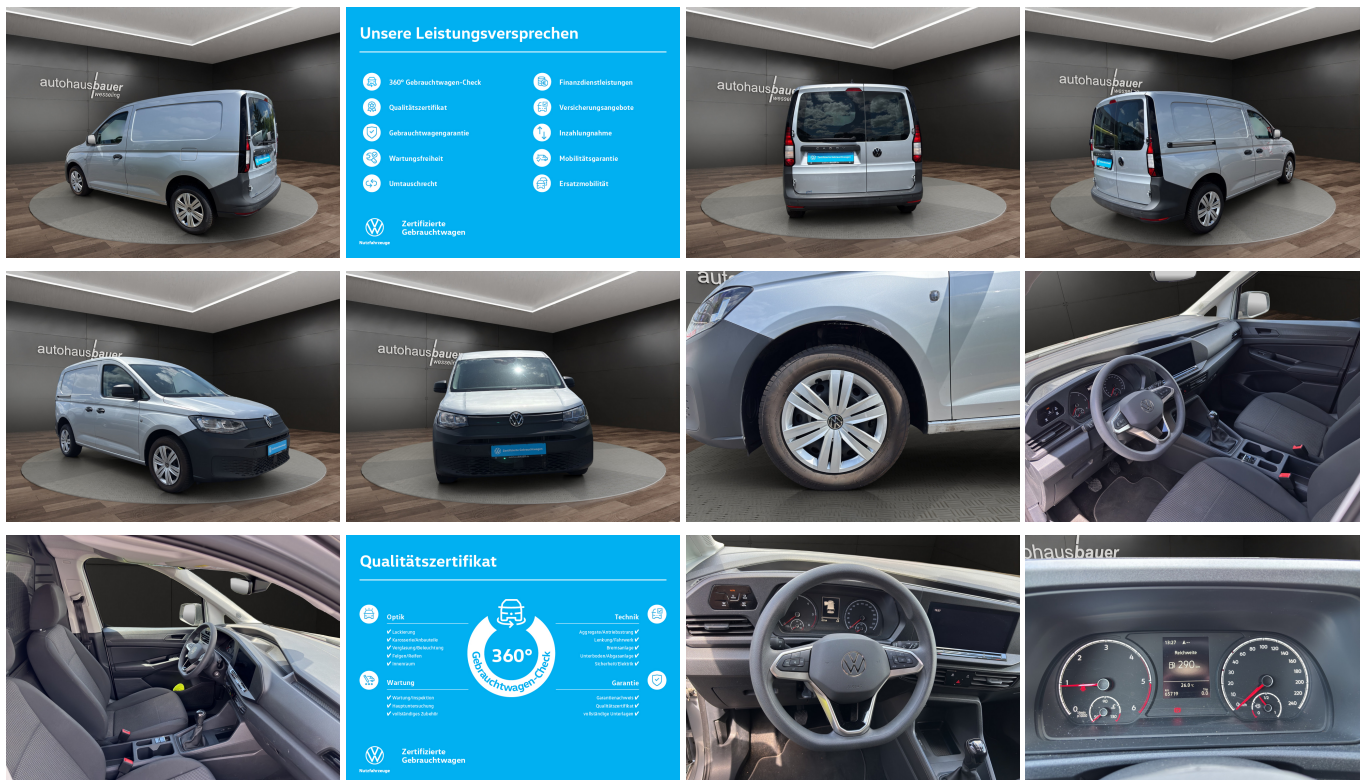

VW Caddy 2.0 TDI Cargo Basis *2-ZonenKlim, Touch*

Ehem. Neupreis*

30.745,-€

Ihre Ersparnis

43 %

Unser Angebotspreis:

20.980,-€

17.630,- € netto

19% MwSt ausweisbar

Fahrzeugnummer 4147

Zertifizierte
Gebrauchtwagen

Nutzfahrzeuge

Schnellinformationen

Fahrzeugart	Gebrauchtfahrzeug	Klasse	Caddy
Kategorie	Transporter Kasten	Hubraum	1968 cm ³
Erstzulassung	01/2022	Außenfarbe	
Laufleistung	65718 km	Innenfarbe	Schwarz
Leistung	75 kW (102 PS)	Innenausstattung	Stoff
Kraftstoffart	Diesel		
Getriebe	Schaltgetriebe		

Neu & Gebrauchtwagen

Sebastian Schwahn

02236 / 89 94-60

anfragen@autohausbauer.de

Neu & Gebrauchtwagen

Daniel Ott

02236 / 89 94-60

anfragen@autohausbauer.de

Umwelt und Normen

Fahrzeugausstattung

ABS	Berganfahrassistent
Bordcomputer	ESP
Einparkhilfe	Einparkhilfe Sensoren hinten
Fensterheber	Geschwindigkeitsbegrenzungsanlage
Innenspiegel automatisch abbl.	Klimaautomatik
Klimaautomatik	Klimaautomatik 2 zonen
Lederlenkrad	Lichtsensor
Metallic	Multifunktionslenkrad
Müdigkeitswarnsystem	Notrufsystem
Pannenkitt	Qualitaetssiegel
Reifen-allwetterreifen	Schiebetür
Schiebetür rechts	Servolenkung
Start Stop Automatik	Tagfahrlicht
Tempomat	Traktionskontrolle
Tuner oder Radio	USB
Wegfahrsperr	Zentralverriegelung
dab-radio	elektrische Seitenspiegel