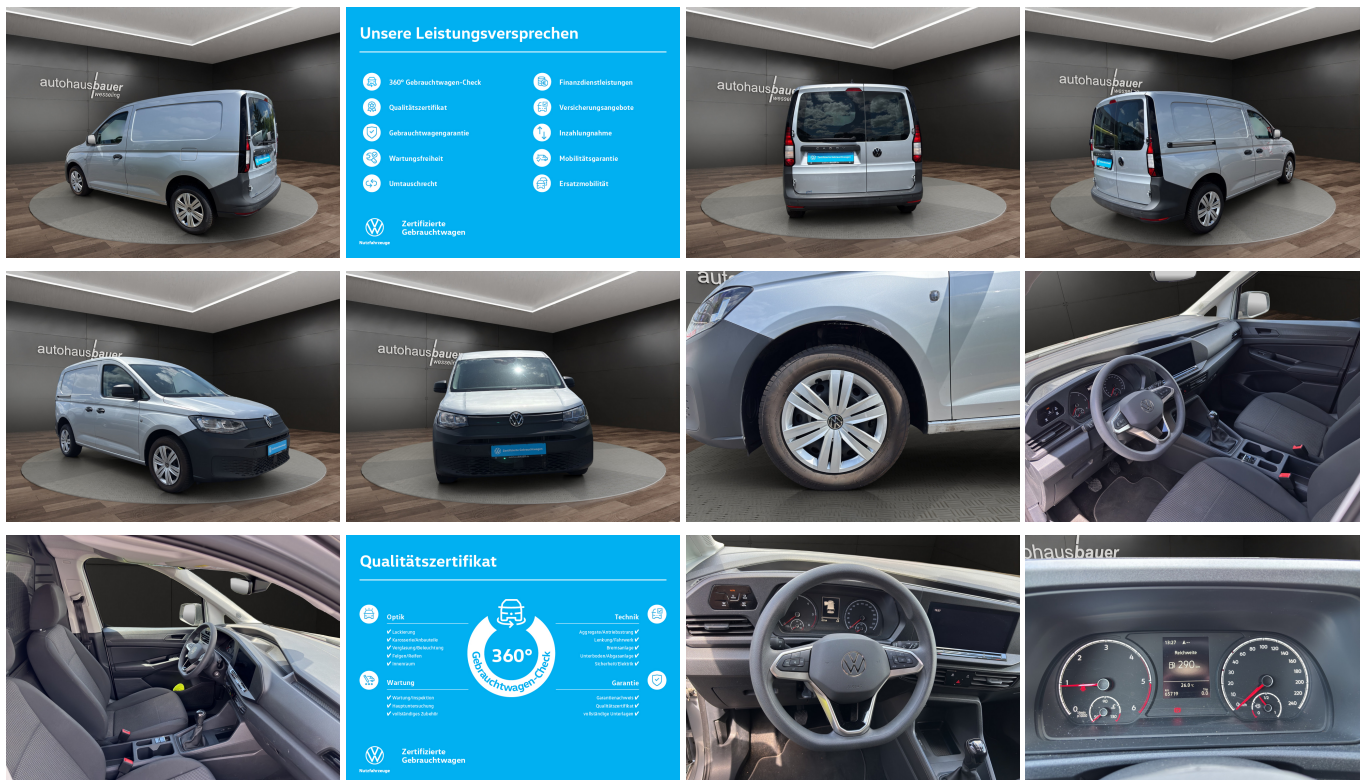

VW Caddy 2.0 TDI Cargo Basis *2-ZonenKlim, Touch*

Ehem. Neupreis*

30.745,-€

Ihre Ersparnis

43 %

Unser Angebotspreis:

20.980,-€

17.630,- € netto

19% MwSt ausweisbar

Fahrzeugnummer 4147

Zertifizierte
Gebrauchtwagen

Nutzfahrzeuge

Schnellinformationen

Fahrzeugart	Gebrauchtfahrzeug	Klasse	Caddy
Kategorie	Transporter Kasten	Hubraum	1968 cm ³
Erstzulassung	01/2022	Außenfarbe	
Laufleistung	65718 km	Innenfarbe	Schwarz
Leistung	75 kW (102 PS)	Innenausstattung	Stoff
Kraftstoffart	Diesel		
Getriebe	Schaltgetriebe		

Neu & Gebrauchtwagen
Daniel Ott

02236 / 89 94-60

anfragen@autohausbauer.de

Neu & Gebrauchtwagen
Sebastian Schwahn

02236 / 89 94-60

anfragen@autohausbauer.de

Umwelt und Normen

Fahrzeugausstattung

ABS	Berganfahrassistent
Bordcomputer	ESP
Einparkhilfe	Einparkhilfe Sensoren hinten
Fensterheber	Geschwindigkeitsbegrenzungsanlage
Innenspiegel automatisch abbl.	Klimaautomatik
Klimaautomatik	Klimaautomatik 2 zonen
Lederlenkrad	Lichtsensor
Metallic	Multifunktionslenkrad
Müdigkeitswarnsystem	Notrufsystem
Pannenkitt	Qualitaetssiegel
Reifen-allwetterreifen	Schiebetür
Schiebetür rechts	Servolenkung
Start Stop Automatik	Tagfahrlicht
Tempomat	Traktionskontrolle
Tuner oder Radio	USB
Wegfahrsperr	Zentralverriegelung
dab-radio	elektrische Seitenspiegel