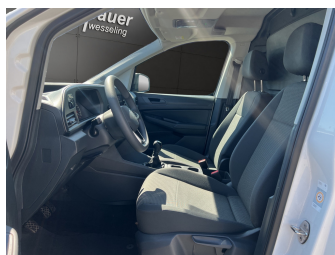

ABS	Android auto
Anhaengerkupplung	Anhängerkupplung abnehmbar
Apple carplay	Berganfahrassistent
ESP	Einparkhilfe
Einparkhilfe Kamera	Einparkhilfe Sensoren hinten
Fensterheber	Klimaanlage
Klimaanlage	Lichtsensor
Mittelarmlehne	Multifunktionslenkrad
Musikstreaming integriert	Müdigkeitswarnsystem
Notrufsystem	Pannenkitt
Reifen-allwetterreifen	Schiebetür
Schiebetür rechts	Servolenkung
Start Stop Automatik	Tagfahrlicht
Touchscreen	Traktionskontrolle
Tuner oder Radio	USB
Wegfahrsperr	Zentralverriegelung
dab-radio	elektrische Seitenspiegel
mp3 Schnittstelle	umklappbarer Beifahrersitz