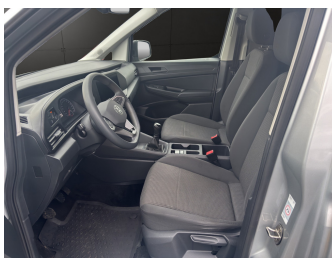

5,1

CO₂-Emissionen (kombiniert) in g/km:

134,0

CO₂-Klasse:

D

Fahrzeugausstattung

ABS	Berganfahrassistent
Bluetooth	Bordcomputer
ESP	Einparkhilfe
Einparkhilfe Sensoren hinten	Fensterheber
Freisprecheinrichtung	Geschwindigkeitsbegrenzungsanlage
Innenspiegel automatisch abbl.	Klimaautomatik
Klimaautomatik	Klimaautomatik 2 zonen
Lederlenkrad	Lichtsensor
Metallic	Multifunktionslenkrad
Müdigkeitswarnsystem	Navigationssystem
Notrufsystem	Pannenkitt
Reifen-allwetterreifen	Schiebetür
Schiebetür rechts	Servolenkung
Start Stop Automatik	Tagfahrlicht
Tempomat	Touchscreen
Traktionskontrolle	Tuner oder Radio
USB	Wegfahrsperr
Zentralverriegelung	dab-radio
elektrische Seitenspiegel	mp3 Schnittstelle