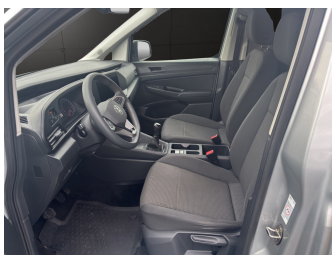

## Fahrzeugausstattung

ABS	Berganfahrassistent
Bluetooth	Bordcomputer
ESP	Einparkhilfe
Einparkhilfe Sensoren hinten	Fensterheber
Freisprecheinrichtung	Geschwindigkeitsbegrenzungsanlage
Innenspiegel automatisch abbl.	Klimaautomatik
Klimaautomatik	Klimaautomatik 2 zonen
Lederlenkrad	Lichtsensor
Metallic	Multifunktionslenkrad
Müdigkeitswarnsystem	Navigationssystem
Notrufsystem	Pannenkitt
Reifen-allwetterreifen	Schiebetür
Schiebetür rechts	Servolenkung
Start Stop Automatik	Tagfahrlicht
Tempomat	Touchscreen
Traktionskontrolle	Tuner oder Radio
USB	Wegfahrsperr
Zentralverriegelung	dab-radio
elektrische Seitenspiegel	mp3 Schnittstelle