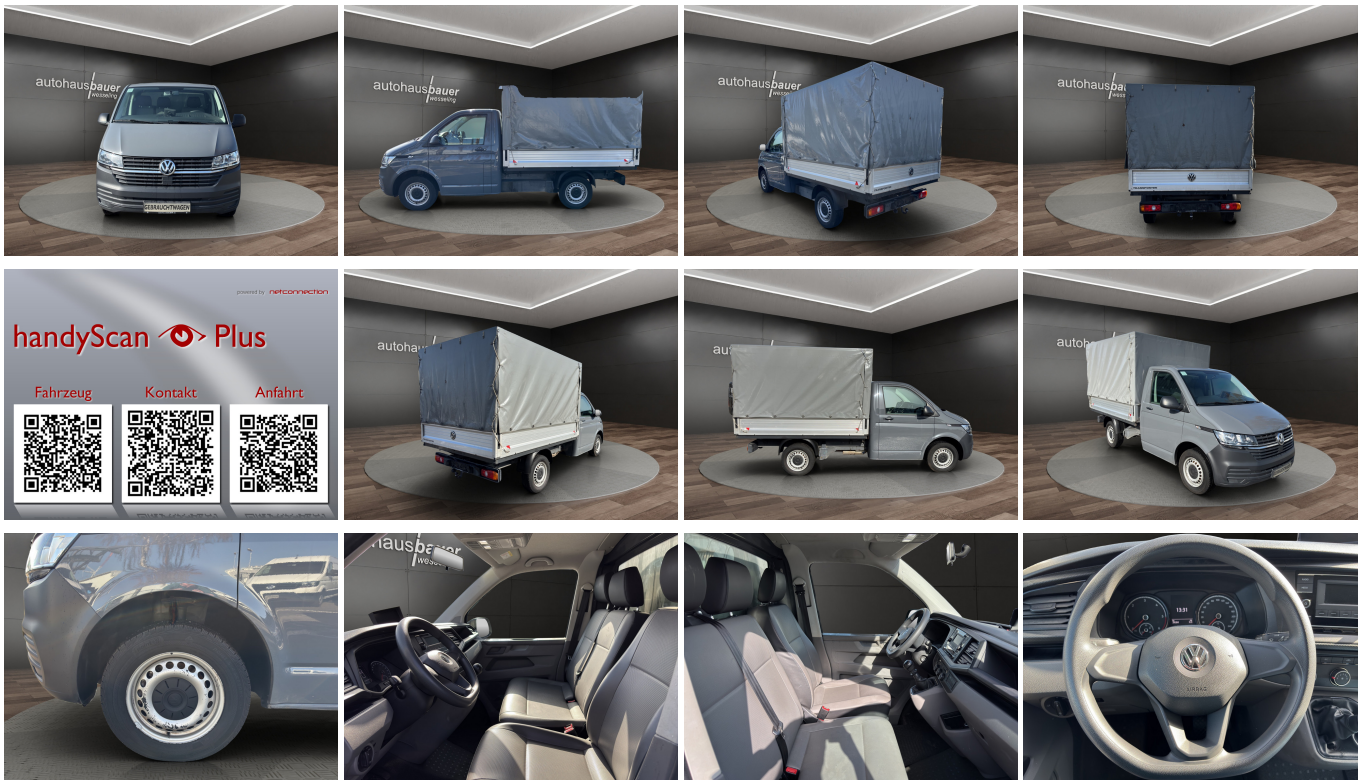

ABS	Anhaengerkupplung
Anhaengerkupplung starr	Berganfahrassistent
Bluetooth	ESP
Fensterheber	Freisprecheinrichtung
Klimaanlage	Klimaanlage
Pannenkitt	Reifen-allwetterreifen
Start Stop Automatik	Tagfahrlicht
Traktionskontrolle	Tuner oder Radio
USB	Wegfahrsperr
Zentralverriegelung	elektrische Seitenspiegel
mp3 Schnittstelle	