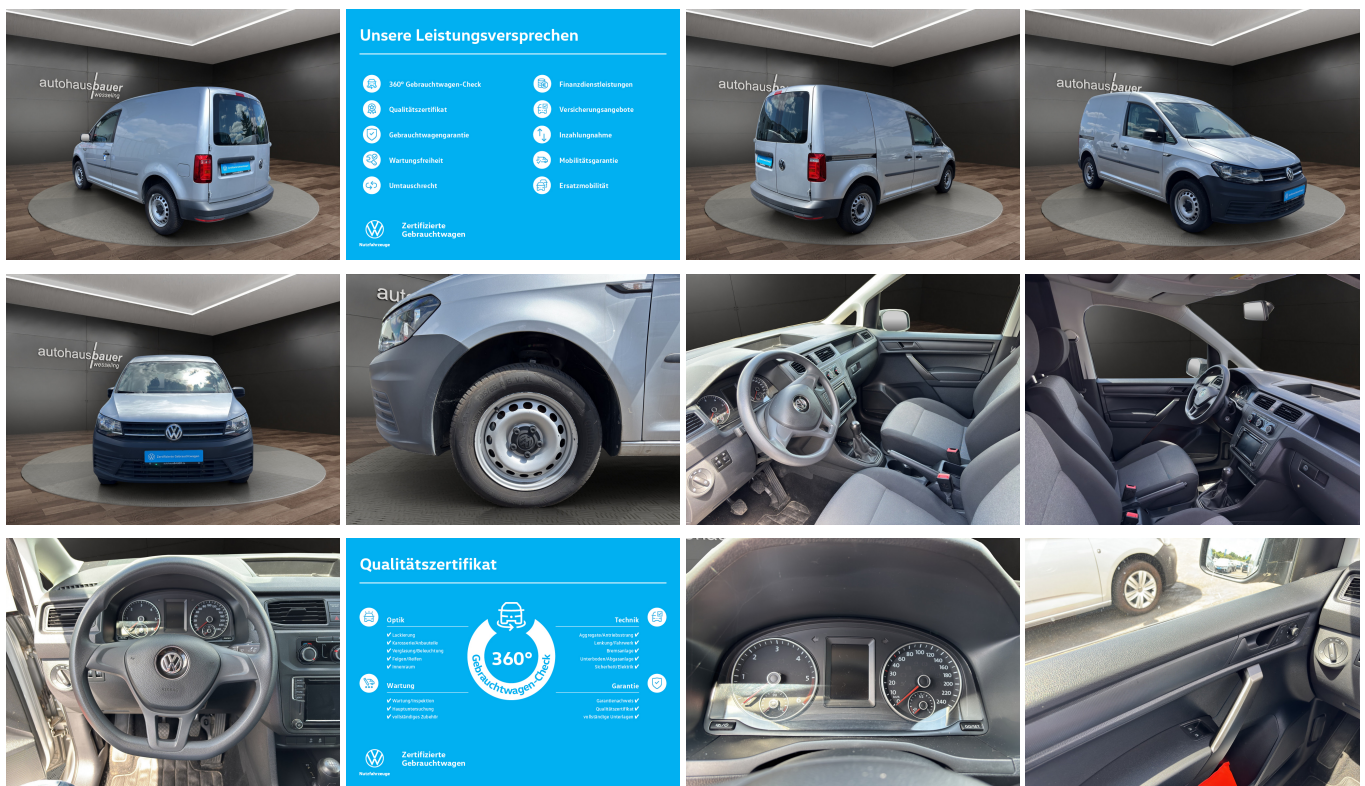

19% MwSt ausweisbar

Fahrzeugnummer 3727

autohaus**bauer**
wesseling

 **Zertifizierte
Gebrauchtwagen**
Nutzfahrzeuge

Schnellinformationen

Fahrzeugart	Gebrauchtfahrzeug	Klasse	Caddy
Kategorie	Transporter Kasten	Hubraum	1968 cm ³
Erstzulassung	01/2020	Außenfarbe	
Laufleistung	49653 km	Innenfarbe	Schwarz
Leistung	75 kW (102 PS)	Innenausstattung	Stoff
Kraftstoffart	Diesel		
Getriebe	Schaltgetriebe		

Neu & Gebrauchtwagen
Daniel Ott

02236 / 89 94-60

anfragen@autohausbauer.de

Neu & Gebrauchtwagen
Sebastian Schwahn

02236 / 89 94-60

anfragen@autohausbauer.de

Umwelt und Normen

Fahrzeugausstattung

ABS	Berganfahrassistent
Bordcomputer	ESP
Einparkhilfe	Einparkhilfe Sensoren hinten
Klimaanlage	Klimaanlage
Metallic	Müdigkeitswarnsystem
Navigationssystem	Pannenkitt
Qualitätsiegel	Schiebetür
Schiebetür rechts	Servolenkung
Start Stop Automatik	Tagfahrlicht
Touchscreen	Traktionskontrolle
Tuner oder Radio	USB
Wegfahrsperr	Zentralverriegelung
mp3 Schnittstelle	