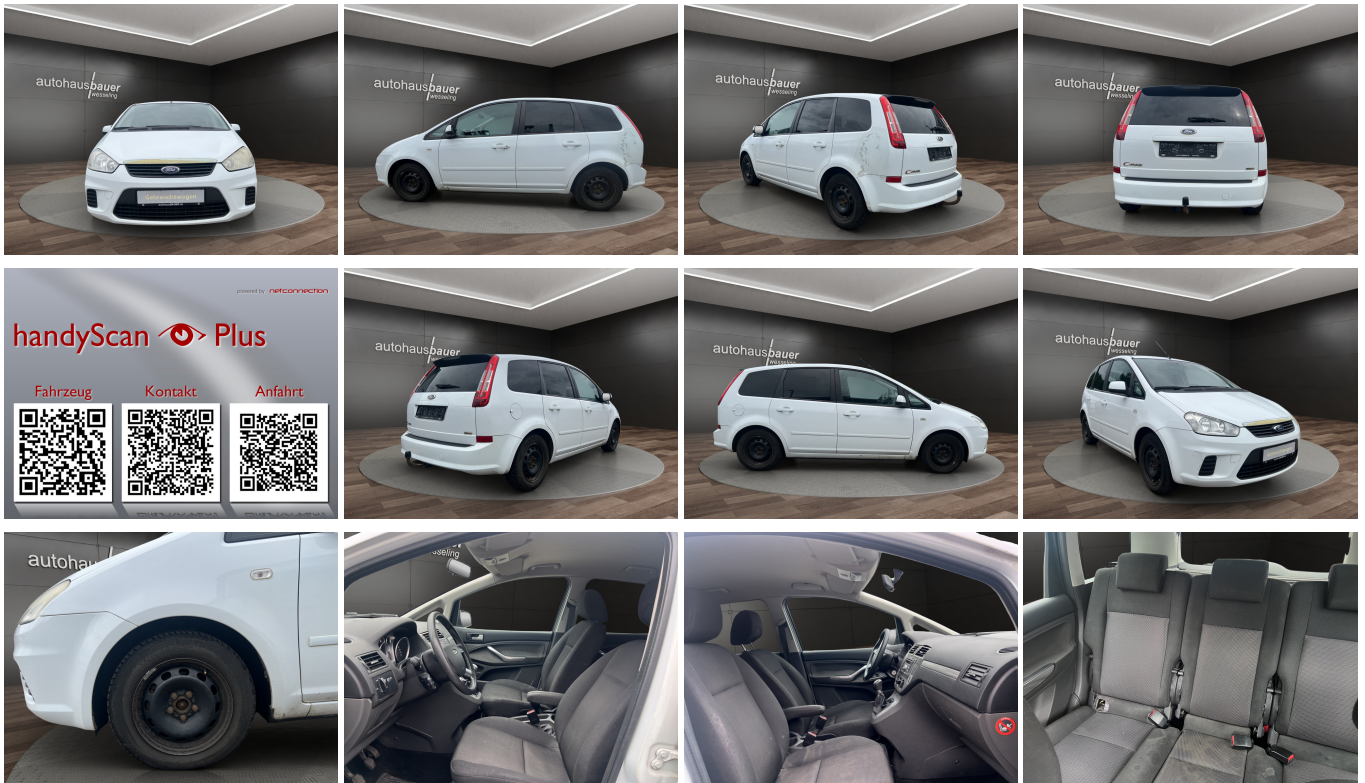

Unser Angebotspreis:

1.880,-€

Differenzbesteuert gemäß §25a UStG

Fahrzeugnummer 4221H

Schnellinformationen

Fahrzeugart	Gebrauchtfahrzeug	Klasse	CMax
Kategorie	Van/Kleinbus	Hubraum	1560 cm ³
Erstzulassung	11/2009	Außenfarbe	
Laufleistung	298000 km	Innenfarbe	Schwarz
Leistung	80 kW (109 PS)	Innenausstattung	Stoff
Kraftstoffart	Diesel		
Getriebe	Schaltgetriebe		

Neu & Gebrauchtwagen
Sebastian Schwahn
02236 / 89 94-60

anfragen@autohausbauer.de

Neu & Gebrauchtwagen
Daniel Ott
02236 / 89 94-60

anfragen@autohausbauer.de

Umwelt und Normen

Fahrzeugausstattung

ABS	Anhaengerkupplung
Anhaengerkupplung abnehmbar	Bordcomputer
CD Spieler	Fensterheber
Klimaanlage	Klimaanlage
Lordosenstuetze	Pannenkitt
Servolenkung	Sitzheizung
Traktionskontrolle	Tuner oder Radio
Wegfahrsperr	