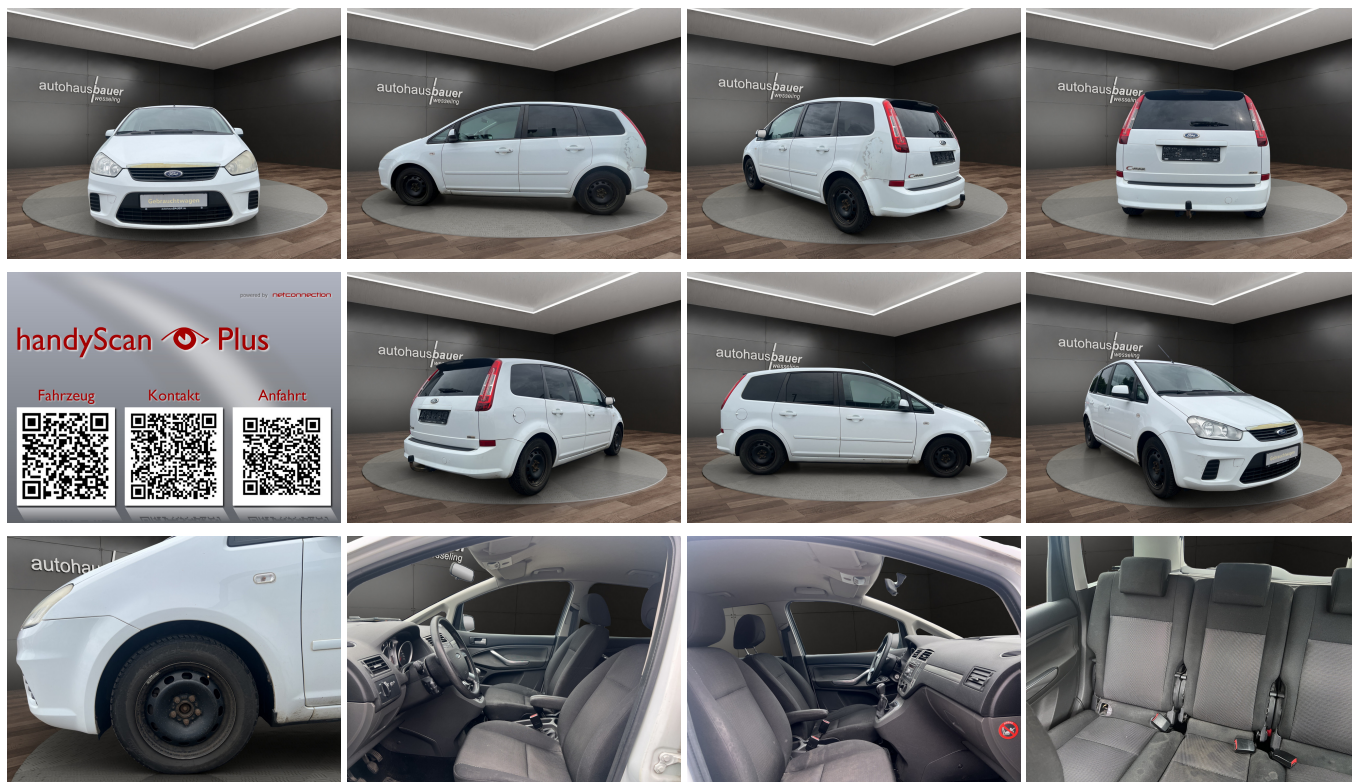

Fahrzeugausstattung

ABS	Anhaengerkupplung
Anhaengerkupplung abnehmbar	Bordcomputer
CD Spieler	Fensterheber
Klimaanlage	Klimaanlage
Lordosenstuetze	Pannenkitt
Servolenkung	Sitzheizung
Traktionskontrolle	Tuner oder Radio
Wegfahrsperr	Zentralverriegelung