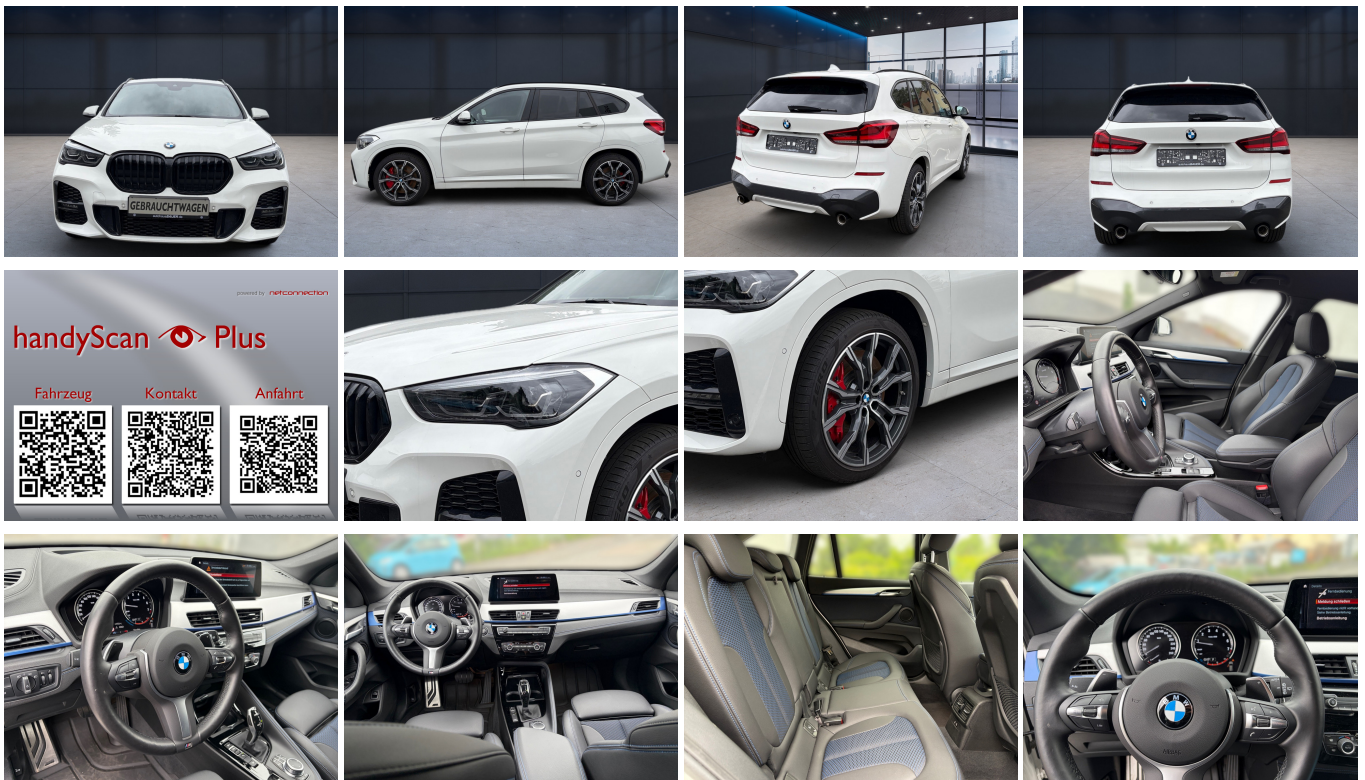

Differenzbesteuert gemäß §25a UStG

Fahrzeugnummer 4503

Schnellinformationen

Fahrzeugart	Gebrauchtfahrzeug	Klasse	X1
Kategorie	SUV/Geländewagen/Pic kup	Hubraum	1998 cm ³
Erstzulassung	05/2022	Außenfarbe	
Laufleistung	11000 km	Innenfarbe	Schwarz
Leistung	131 kW (178 PS)	Innenausstattung	Stoff
Kraftstoffart	Benzin		
Getriebe	Automatik		

7,7

CO₂-Emissionen (kombiniert) in g/km:

175,0

CO₂-Klasse:

F

Fahrzeugausstattung

ABS	Alarmanlage
Allradantrieb	Anhaengerkupplung
Anhaengerkupplung abnehmbar	Bluetooth
Bordcomputer	Dachreling
ESP	Einparkhilfe
Einparkhilfe Sensoren hinten	Einparkhilfe Sensoren vorne
Einparkhilfe selbstlenkendes System	Freisprecheinrichtung
Innenspiegel automatisch abbl.	Kindersitzbefestigung
Klimaautomatik	Klimaautomatik
Klimaautomatik 2 zonen	Led-Scheinwerfer
Lederlenkrad	Leichtmetallfelgen
Lordosenstutze	Mittelarmlehne
Multifunktionslenkrad	Navigationssystem
Nebelscheinwerfer	Notrufsystem
Regensensor	Reifen-sommerreifen
Reifendruckkontrollsystem	Schaltwippen
Servolenkung	Sitzheizung
Soundsystem	Sportfahrwerk
Sportpaket	Sportsitze
Start Stop Automatik	Tempomat
Traktionskontrolle	Tuner oder Radio
USB	Wegfahrsperr
Zentralverriegelung	ambientes Licht
beheizbares Lenkrad	dab-radio
elektrische Heckklappe	head-up display
mp3 Schnittstelle	